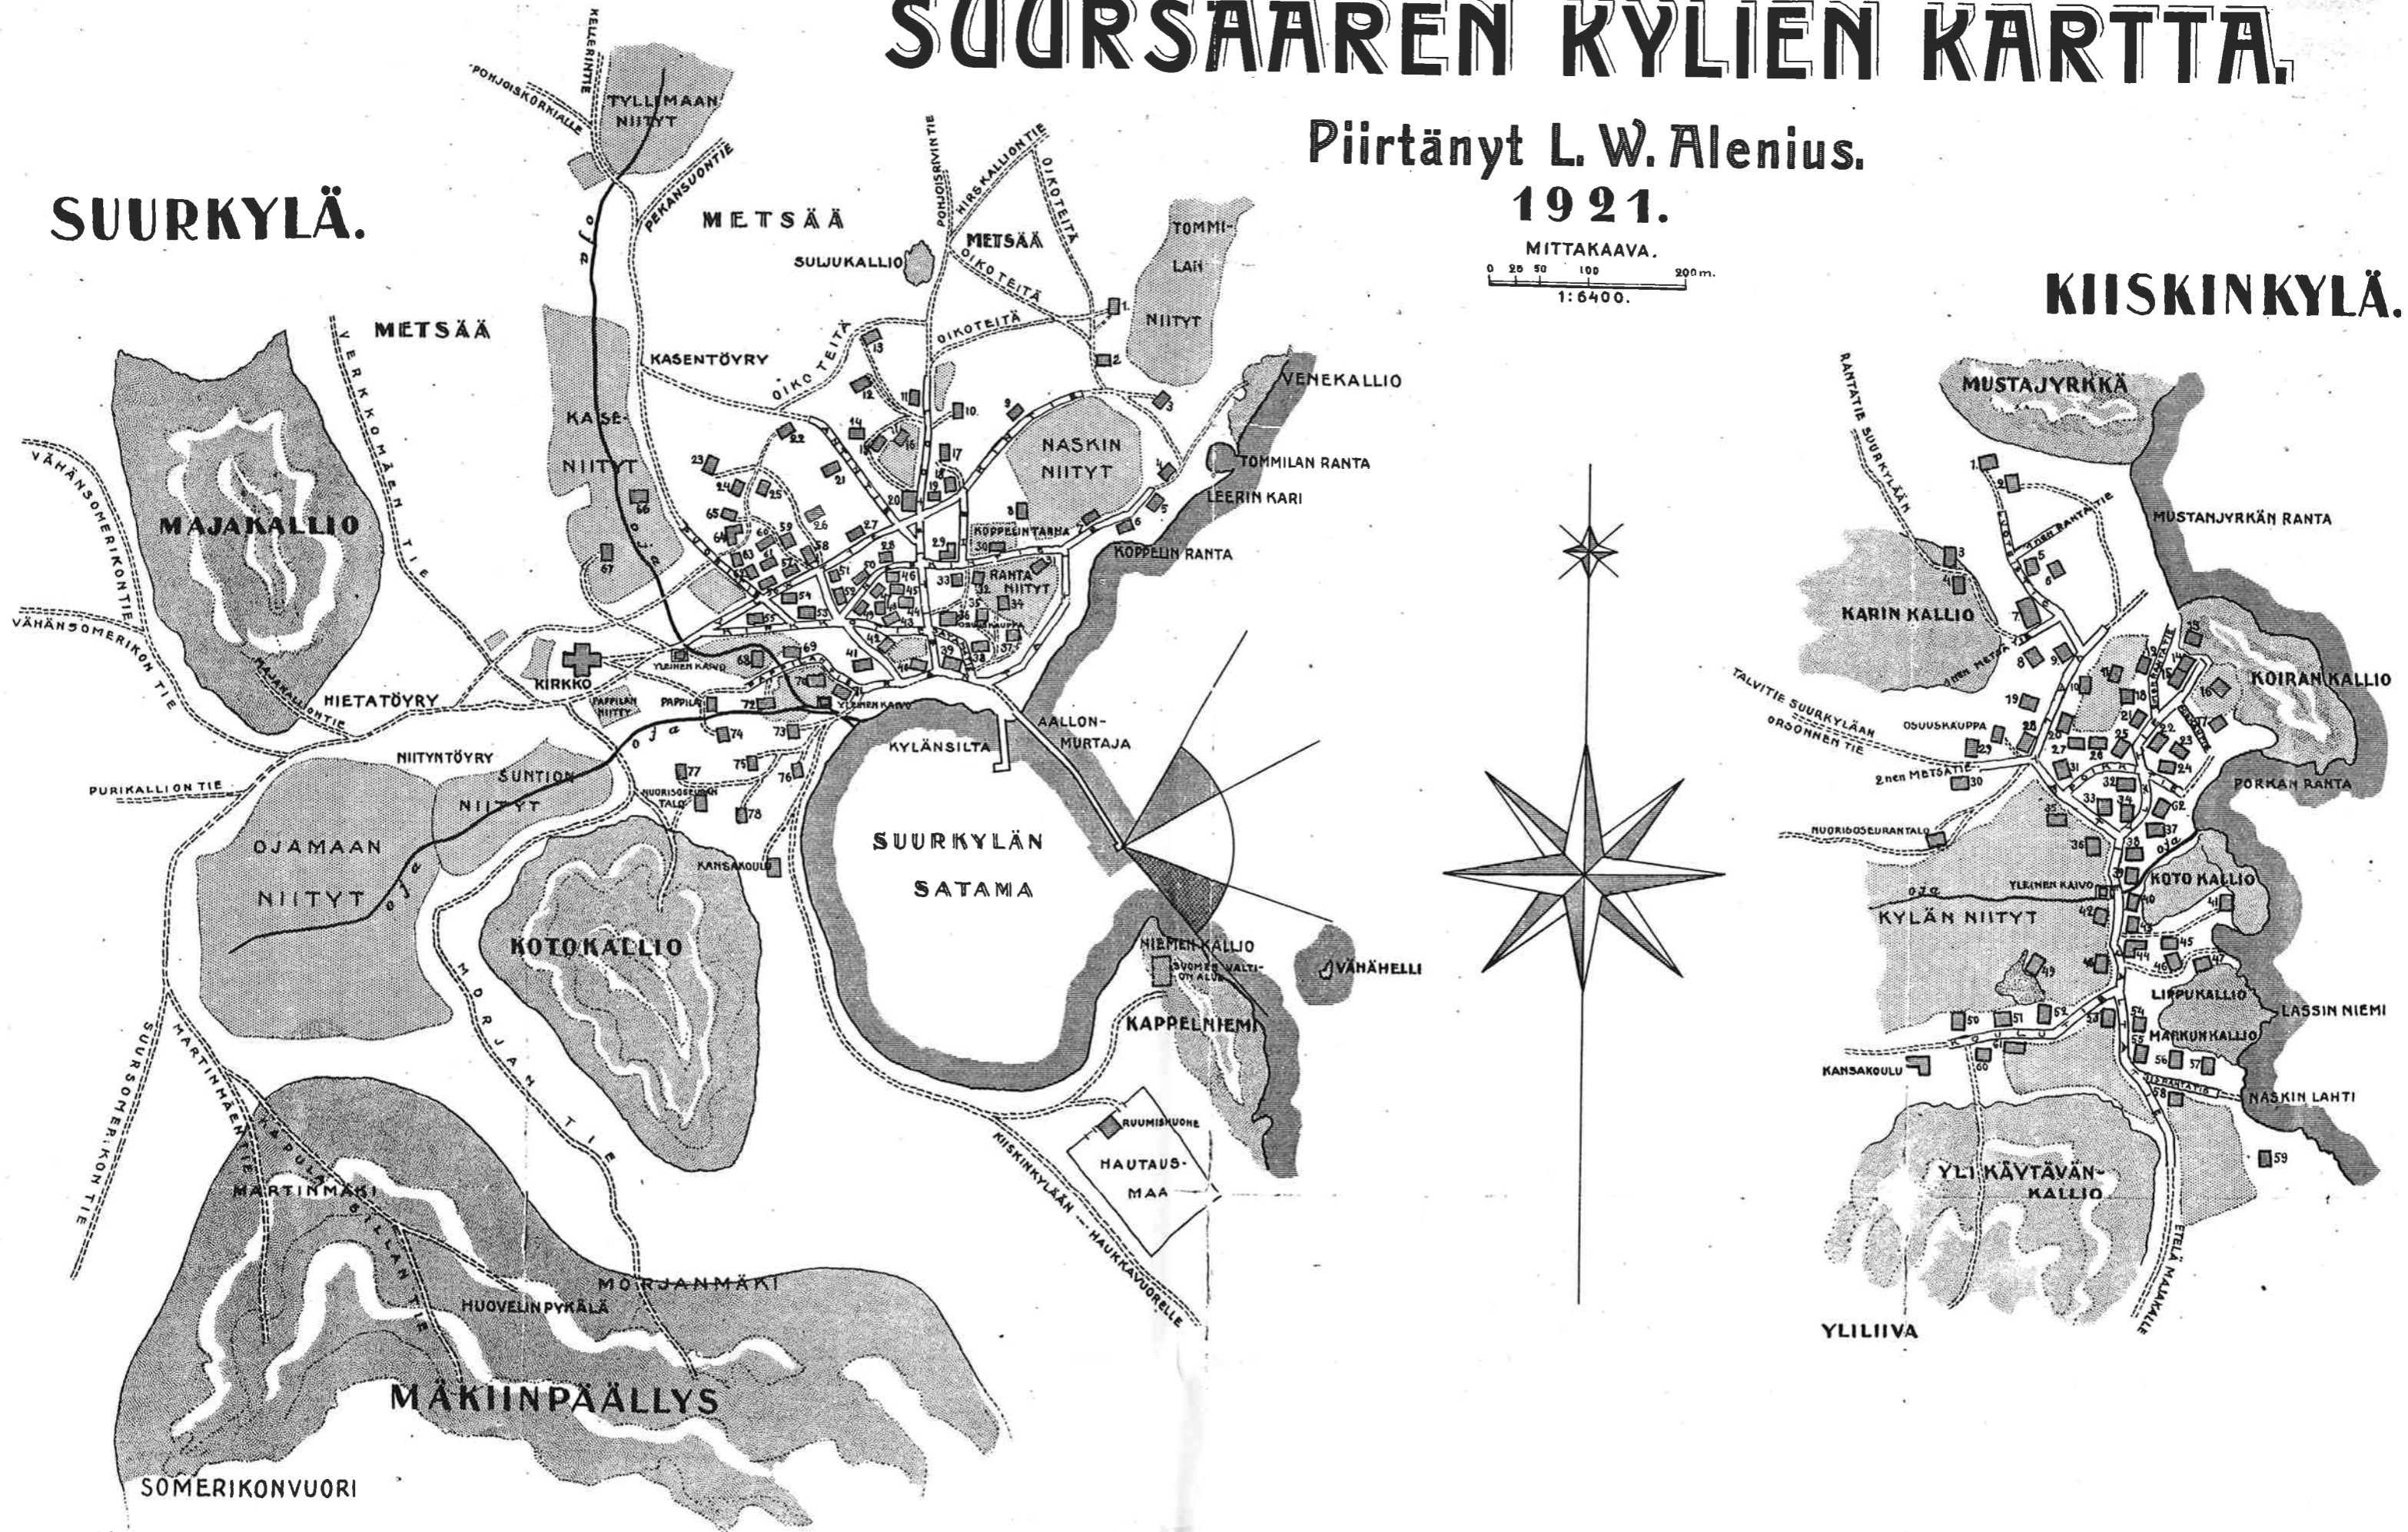

# SUURSAAREN KYLIEN KARTTA.

Piirtänyt L. W. Alenius.  
1921.

MITTAKAAVA.  
0 25 50 100 200 m.  
1:6400.

SUURKYLÄ.

KIISKINKYLÄ.